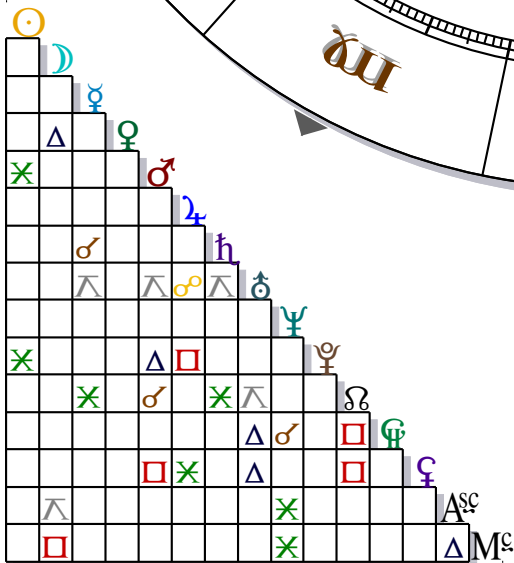

**Albert Einstein**

Physiker

**Ulm**

Länge: 010°00' E Breite: 48°24' N

Radix-Horoskop  
Koch

Datum: 14.03.1879  
Zeit: 11:30 LMT (0:40)

**Kardinal:** 5  
**Fix:** 5  
**Flexibel:** 3

**Feuer:** 5  
**Erde:** 5  
**Luft:** 2  
**Wasser:** 1

**Männlich:** 7  
**Weiblich:** 6

1	11°38'	♈
2	2°53'	♉
3	22°54'	♊
4	12°50'	♋
5	8°20'	♌
6	16°05'	♍
7	11°38'	♎
8	2°53'	♏
9	22°54'	♐
10	12°50'	♑
11	8°20'	♒
12	16°05'	♓

☉	23°30'	♐	10
☾	14°32'	♌	5
☿	3°09'	♈	10
♀	16°59'	♈	10
♂	26°55'	♉	7
♃	27°29'	♏	9
♄	4°11'	♈	10
♅	1°17' (R)	♏	3
♆	7°52'	♉	10
♇	24°44'	♉	11
♁	1°29'	♏	7
♂	5°33'	♉	10
♀	27°59'	♈	10
Asc	11°38'	♈	1
Mc	12°50'	♐	10