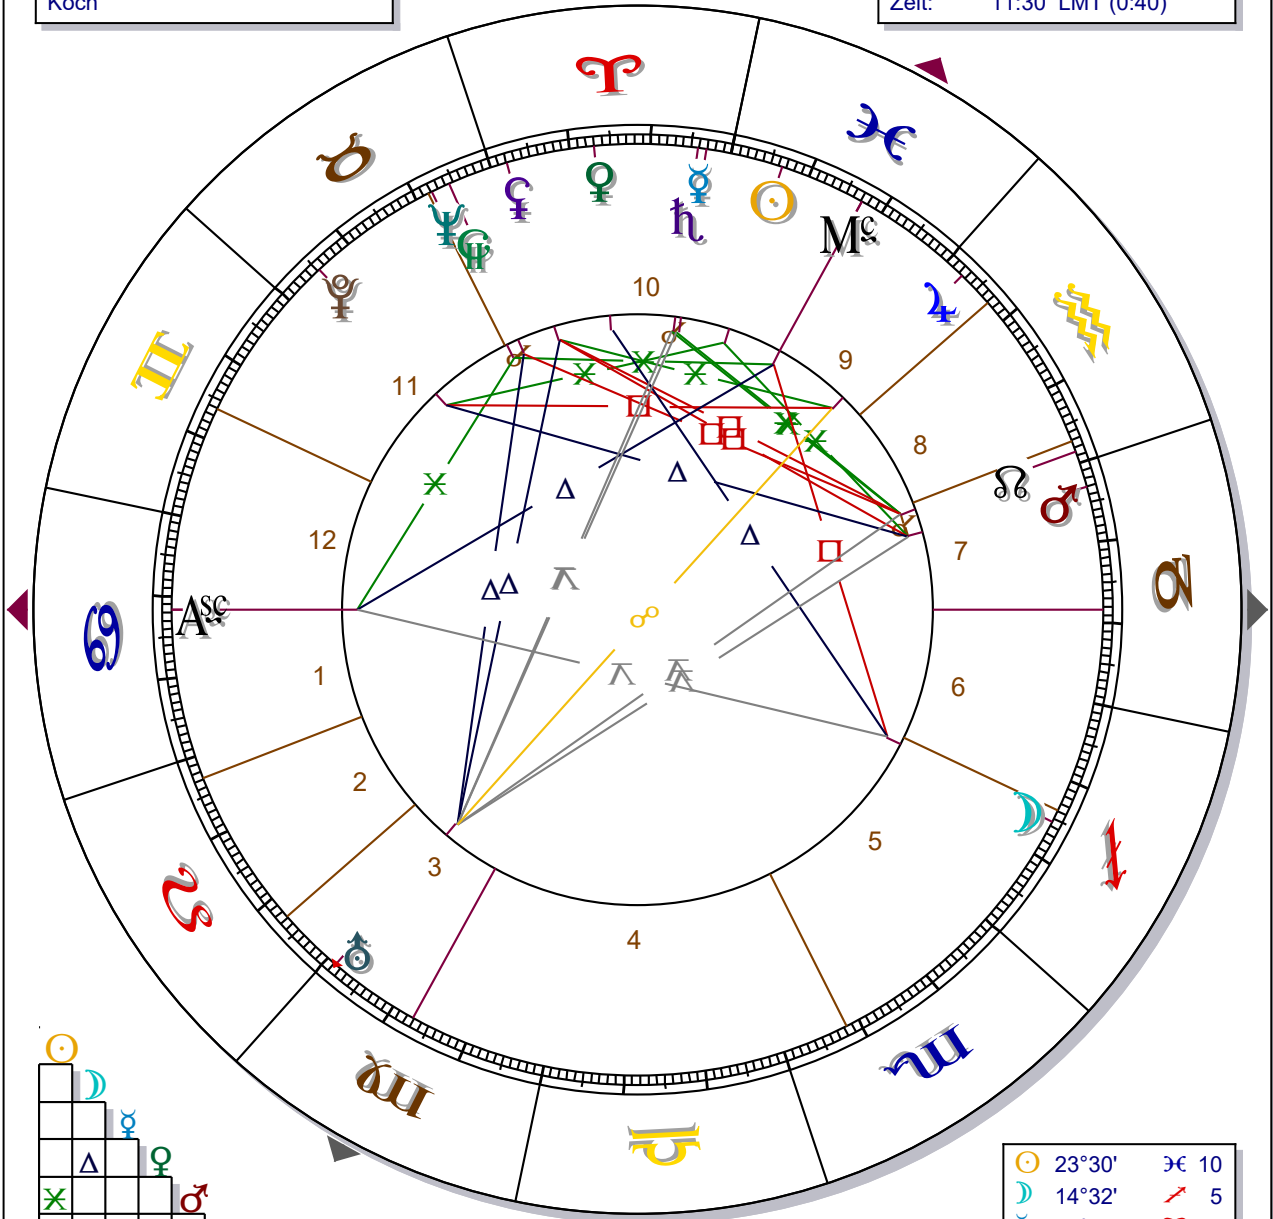

**Albert Einstein**

Physiker

**Ulm**

Länge: 010°00' E Breite: 48°24' N

Radix-Horoskop  
Koch

Datum: 14.03.1879  
Zeit: 11:30 LMT (0:40)

**Kardinal:** 5  
**Fix:** 5  
**Flexibel:** 3

**Feuer:** 5  
**Erde:** 5  
**Luft:** 2  
**Wasser:** 1

**Männlich:** 7  
**Weiblich:** 6

1	11°38'	♈
2	2°53'	♉
3	22°54'	♊
4	12°50'	♋
5	8°20'	♌
6	16°05'	♍
7	11°38'	♎
8	2°53'	♏
9	22°54'	♐
10	12°50'	♑
11	8°20'	♒
12	16°05'	♓

☉	23°30'	♐	10
☾	14°32'	♌	5
☿	3°09'	♈	10
♀	16°59'	♈	10
♂	26°55'	♉	7
♃	27°29'	♏	9
♄	4°11'	♈	10
♅	1°17' (R)	♏	3
♆	7°52'	♉	10
♇	24°44'	♉	11
♁	1°29'	♏	7
♂	5°33'	♉	10
♀	27°59'	♈	10
Asc	11°38'	♈	1
Mc	12°50'	♐	10