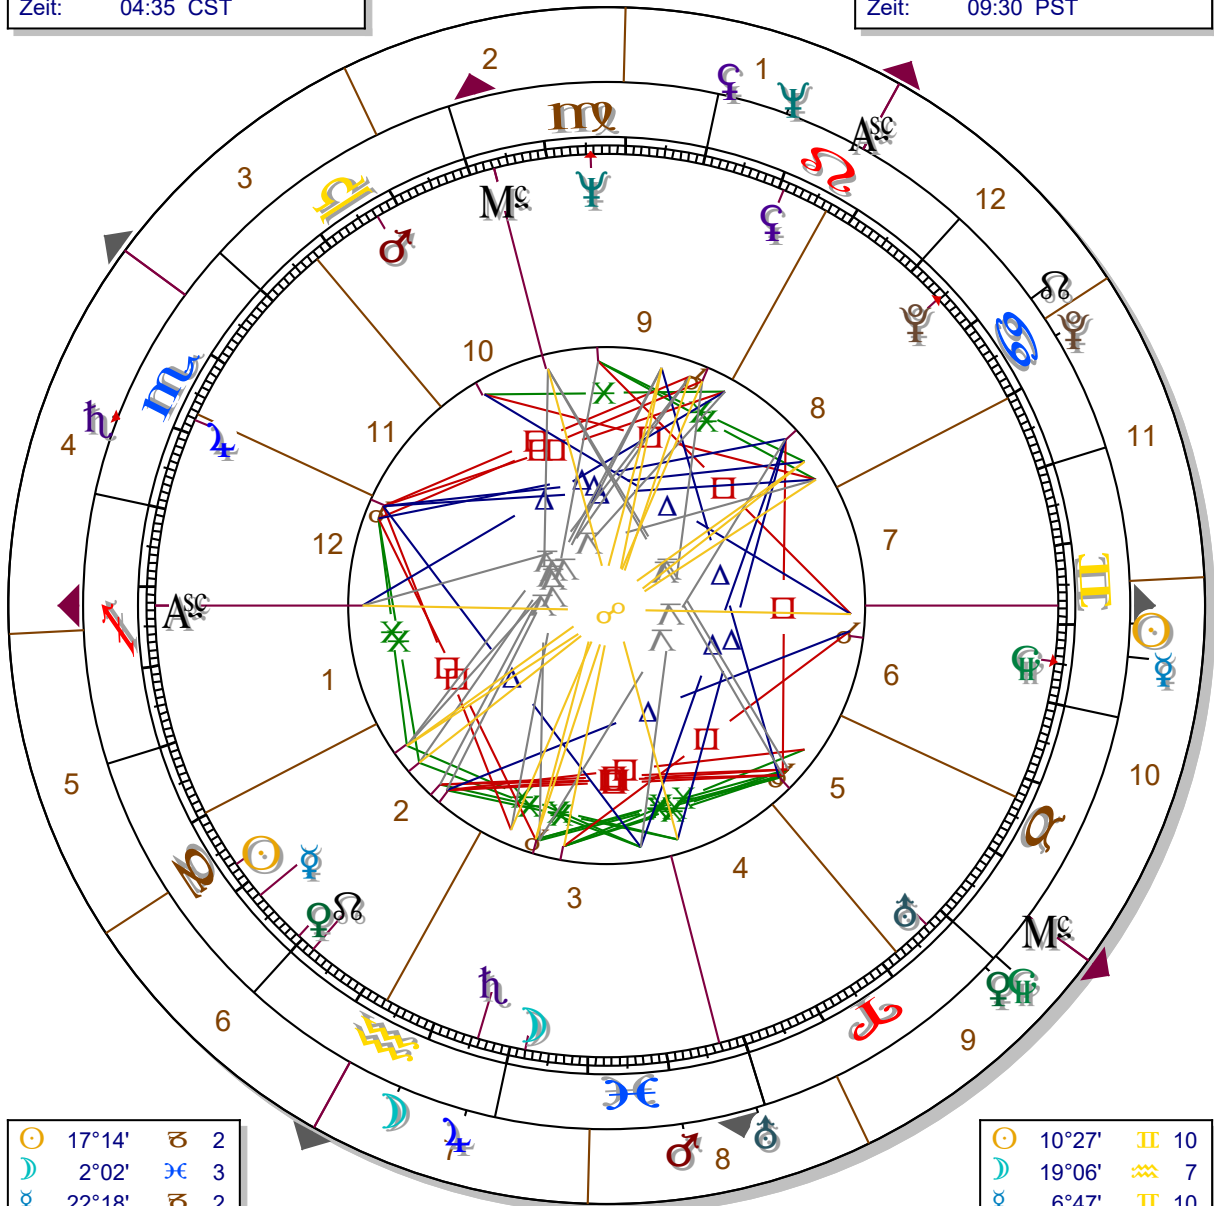

Innen

Aussen

Elvis Presley

Tupelo

Norma Jeane Mortenson

Los Angeles

Datum: 08.01.1935
Zeit: 04:35 CST

Datum: 01.06.1926
Zeit: 09:30 PST

☉	17°14'	♈	2
☾	2°02'	♊	3
♀	22°18'	♈	2
♁	29°22'	♈	2
♂	12°50'	♏	10
♃	18°04'	♌	12
♄	25°45'	♈	3
♅	27°30'	♄	5
♆	14°27'(R)	♏	9
♇	25°08'(R)	♏	8
♁	1°51'	♈	2
♃	5°16'(R)	♌	6
♀	19°14'	♏	9
♁	12°22'	♏	1
♂	26°50'	♏	10

1	12°22'	♏
2	9°39'	♈
3	13°19'	♈
4	26°50'	♏
5	22°15'	♄
6	17°16'	♈
7	12°22'	♌
8	9°39'	♏
9	13°19'	♏
10	26°50'	♏
11	22°15'	♏
12	17°16'	♌

Radix-Horoskop
Koch

1	13°05'	♏
2	10°31'	♏
3	8°23'	♏
4	6°01'	♌
5	15°06'	♏
6	15°33'	♈
7	13°05'	♈
8	10°31'	♏
9	8°23'	♄
10	6°01'	♈
11	15°06'	♌
12	15°33'	♏

☉	10°27'	♌	10
☾	19°06'	♈	7
♀	6°47'	♌	10
♁	28°45'	♄	9
♂	20°44'	♊	8
♃	26°50'	♈	7
♄	21°26'(R)	♌	4
♅	29°00'	♊	8
♆	22°13'	♏	1
♇	13°23'	♏	11
♁	18°16'	♏	12
♃	0°24'	♈	9
♀	29°04'	♏	1
♁	13°05'	♏	1
♂	6°01'	♈	10