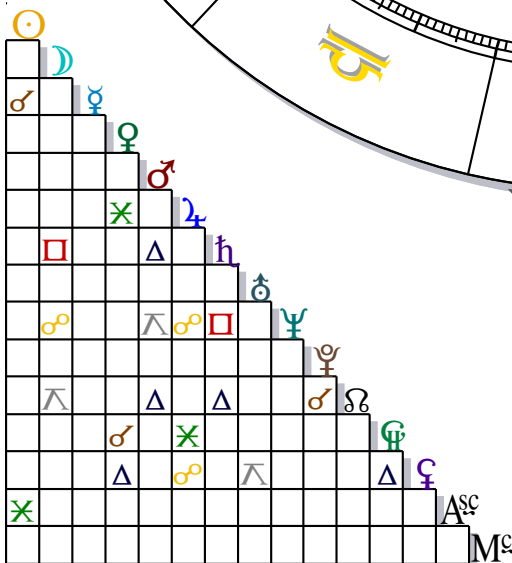

**Norma Jeane
Mortenson**

Los Angeles

Länge: 118°14' W Breite: 34°03' N

Radix-Horoskop
Koch

Datum: 01.06.1926
Zeit: 09:30 PST

Kardinal: 3
Fix: 6
Flexibel: 4

Feuer: 3
Erde: 1
Luft: 4
Wasser: 5

Männlich: 7
Weiblich: 6

1	13°05'	♏
2	10°31'	♎
3	8°23'	♍
4	6°01'	♌
5	15°06'	♋
6	15°33'	♉
7	13°05'	♈
8	10°31'	♊
9	8°23'	♋
10	6°01'	♈
11	15°06'	♎
12	15°33'	♏

☉	10°27'	♎	10
☾	19°06'	♋	7
☿	6°47'	♎	10
♀	28°45'	♏	9
♂	20°44'	♏	8
♃	26°50'	♋	7
♅	21°26' (R)	♎	4
♁	29°00'	♏	8
♆	22°13'	♏	1
♇	13°23'	♏	11
♁	18°16'	♏	12
♆	0°24'	♈	9
♇	29°04'	♏	1
ASC	13°05'	♏	1
MC	6°01'	♈	10