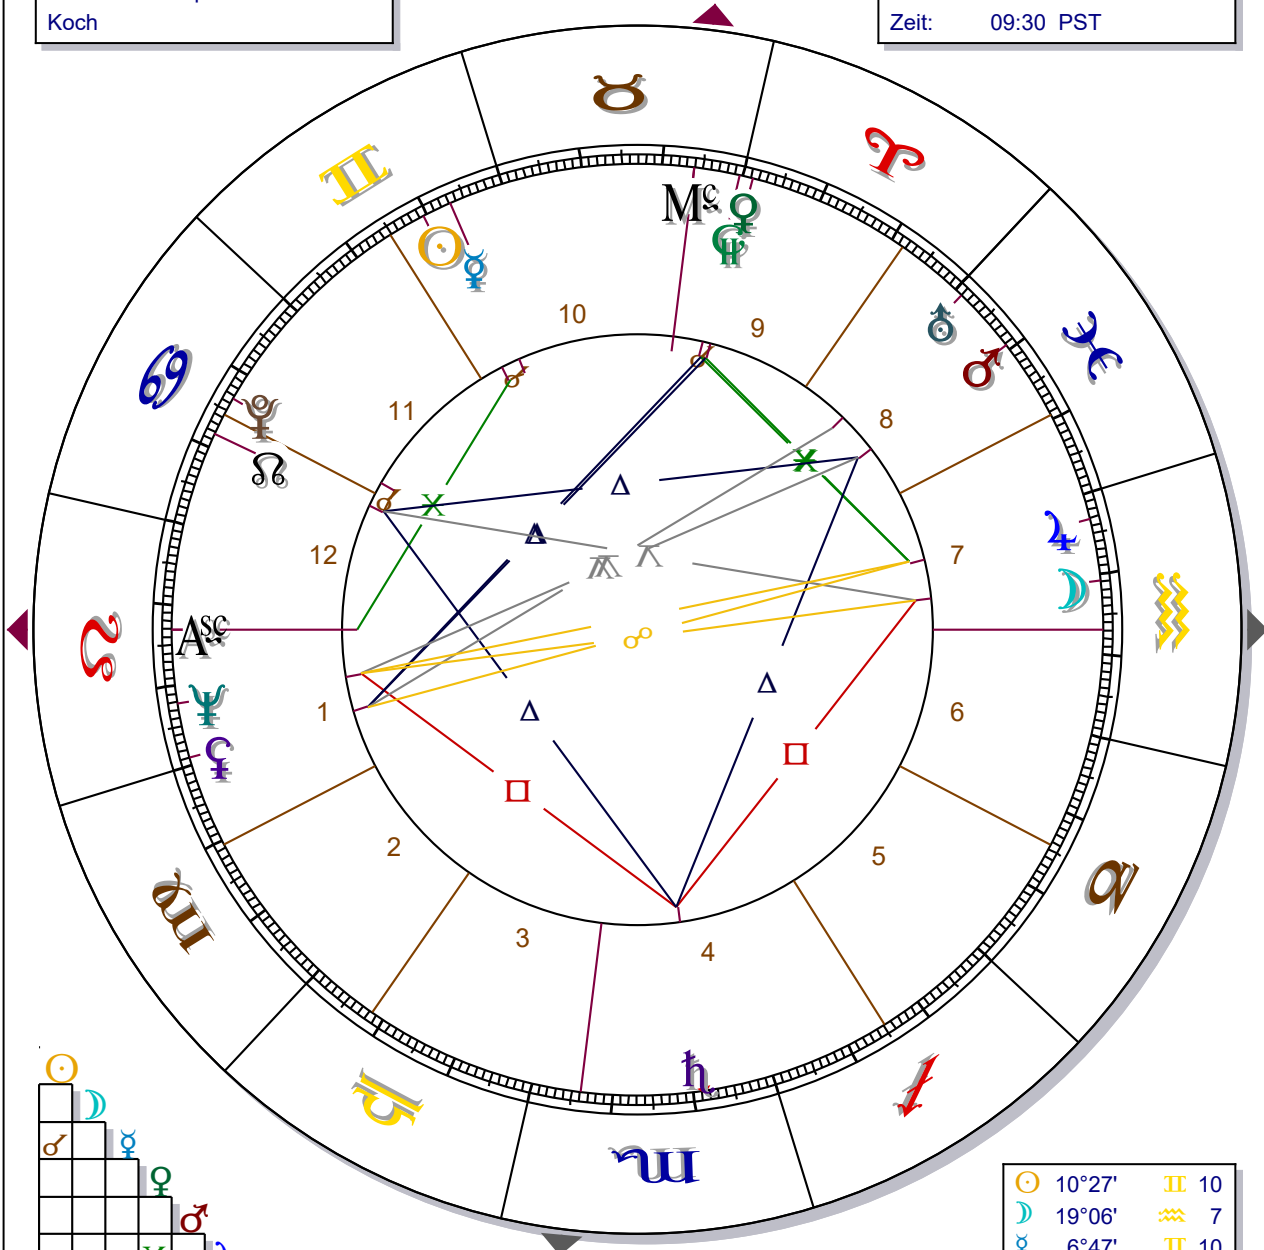

**Norma Jeane
Mortenson**

Los Angeles

Länge: 118°14' W Breite: 34°03' N

Radix-Horoskop
Koch

Datum: 01.06.1926
Zeit: 09:30 PST

Kardinal: 3
Fix: 6
Flexibel: 4

Feuer: 3
Erde: 1
Luft: 4
Wasser: 5

Männlich: 7
Weiblich: 6

1	13°05'	♏
2	10°31'	♎
3	8°23'	♍
4	6°01'	♌
5	15°06'	♋
6	15°33'	♉
7	13°05'	♈
8	10°31'	♊
9	8°23'	♋
10	6°01'	♈
11	15°06'	♎
12	15°33'	♏

☉	10°27'	♎	10
☾	19°06'	♋	7
☿	6°47'	♎	10
♀	28°45'	♏	9
♂	20°44'	♏	8
♃	26°50'	♋	7
♅	21°26' (R)	♎	4
♁	29°00'	♏	8
♆	22°13'	♏	1
♇	13°23'	♏	11
♁	18°16'	♏	12
♆	0°24'	♈	9
♇	29°04'	♏	1
ASC	13°05'	♏	1
MC	6°01'	♈	10