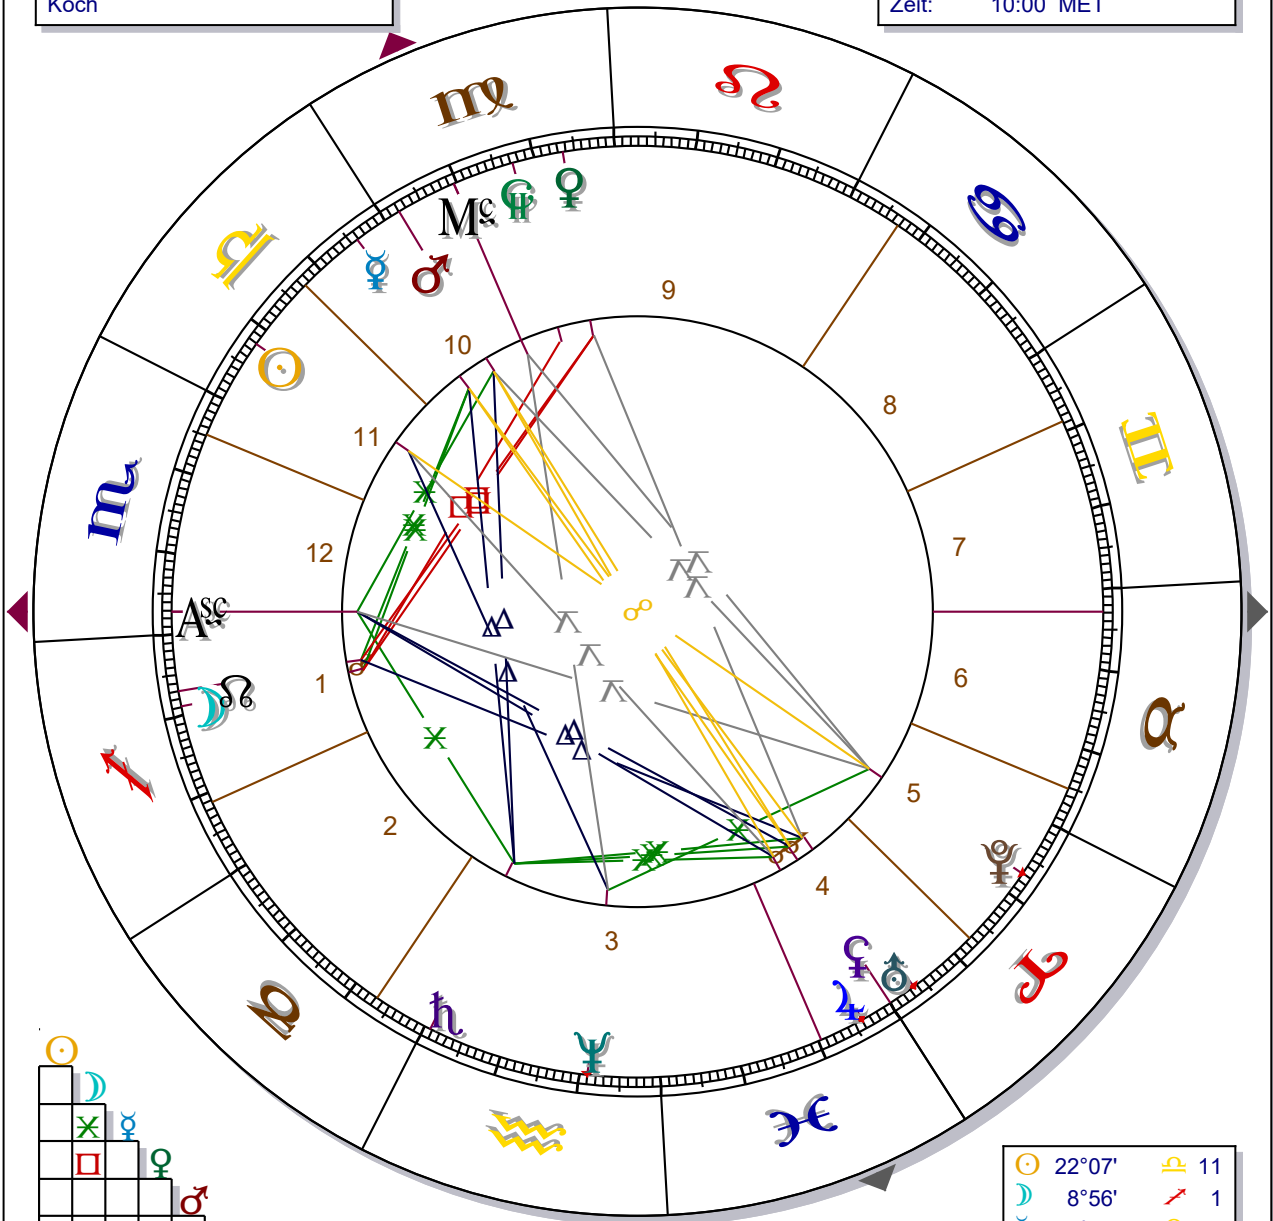

Friedrich Nietzsche
Wissenschaft und Philosophie...

Lützen
Länge: 012°08' E Breite: 51°15' N

Radix-Horoskop
Koch

Datum: 15.10.1844
Zeit: 10:00 MET

Kardinal: 5
Fix: 2
Flexibel: 6

Feuer: 5
Erde: 3
Luft: 4
Wasser: 1

Männlich: 9
Weiblich: 4

1	27°10'	♈
2	21°16'	♉
3	23°07'	♊
4	20°20'	♋
5	12°41'	♌
6	4°53'	♍
7	27°10'	♎
8	21°16'	♏
9	23°07'	♐
10	20°20'	♑
11	12°41'	♒
12	4°53'	♓

♁	22°07'	♈	11
♁	8°56'	♉	1
♀	4°09'	♈	10
♀	6°21'	♈	9
♂	27°55'	♈	10
♃	26°02' (R)	♋	4
♄	0°46'	♈	3
♅	3°33' (R)	♌	4
♆	21°01' (R)	♈	3
♇	22°58' (R)	♌	5
♁	7°01'	♉	1
♁	12°47'	♈	9
♀	0°00'	♌	4
ASC	27°10'	♈	1
MC	20°20'	♈	10