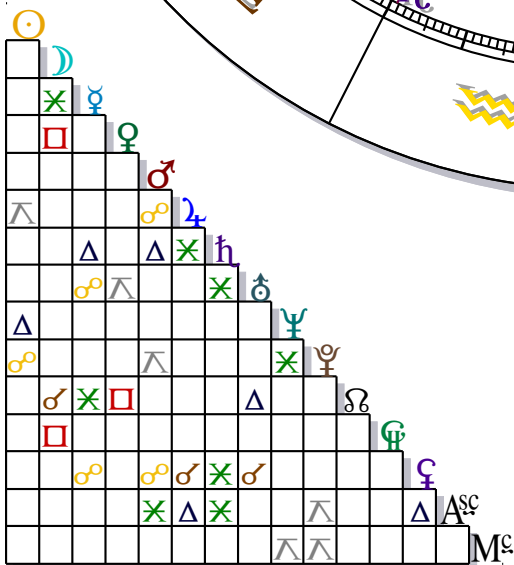

Friedrich Nietzsche
Wissenschaft und Philosophie...

Lützen
Länge: 012°08' E Breite: 51°15' N

Radix-Horoskop
Koch

Datum: 15.10.1844
Zeit: 10:00 MET

Kardinal: 5
Fix: 2
Flexibel: 6

Feuer: 5
Erde: 3
Luft: 4
Wasser: 1

Männlich: 9
Weiblich: 4

1	27°10'	♈
2	21°16'	♉
3	23°07'	♊
4	20°20'	♋
5	12°41'	♌
6	4°53'	♍
7	27°10'	♎
8	21°16'	♏
9	23°07'	♐
10	20°20'	♑
11	12°41'	♒
12	4°53'	♓

♁	22°07'	♈	11
♁	8°56'	♉	1
♀	4°09'	♈	10
♀	6°21'	♈	9
♂	27°55'	♈	10
♃	26°02' (R)	♋	4
♄	0°46'	♈	3
♅	3°33' (R)	♌	4
♆	21°01' (R)	♈	3
♇	22°58' (R)	♌	5
♁	7°01'	♉	1
♁	12°47'	♈	9
♀	0°00'	♌	4
ASC	27°10'	♈	1
MC	20°20'	♈	10