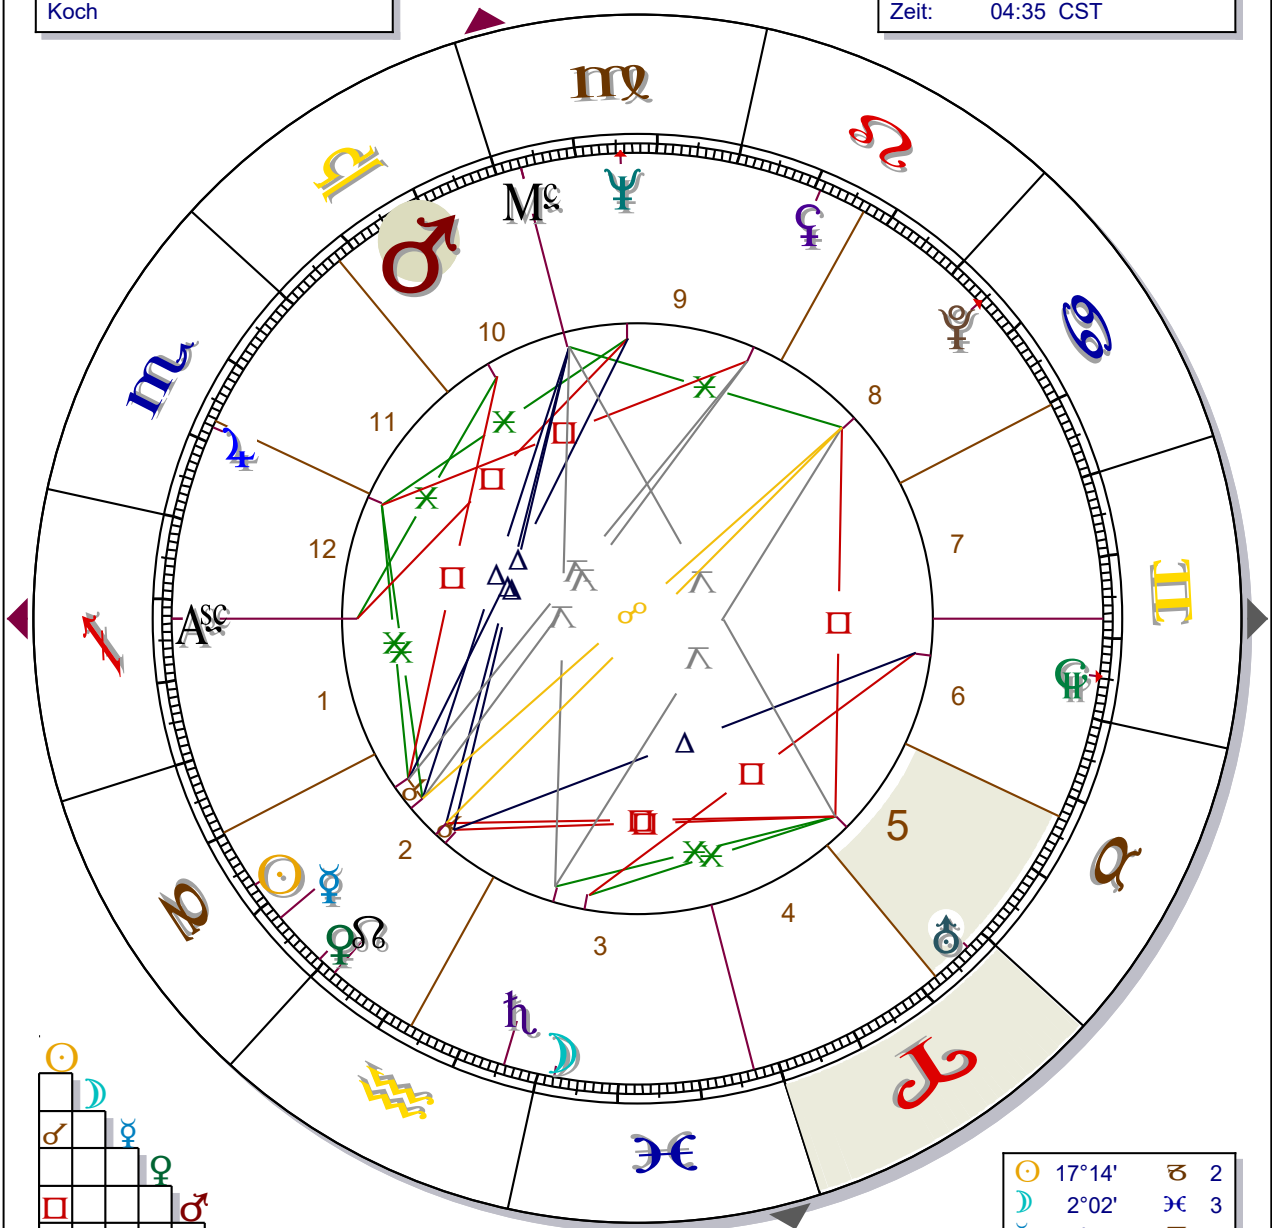

# Elvis Presley

Kunst, Musik, Literatur...

# Tupelo

Länge: 088°42' W Breite: 34°15' N

Radix-Horoskop  
Koch

Datum: 08.01.1935  
Zeit: 04:35 CST

**Kardinal:** 6  
**Fix:** 4  
**Flexibel:** 3

**Feuer:** 2  
**Erde:** 4  
**Luft:** 4  
**Wasser:** 3

**Männlich:** 6  
**Weiblich:** 7

1	12°22'	♈
2	9°39'	♉
3	13°19'	♊
4	26°50'	♋
5	22°15'	♌
6	17°16'	♍
7	12°22'	♎
8	9°39'	♏
9	13°19'	♐
10	26°50'	♑
11	22°15'	♒
12	17°16'	♓

☉	17°14'	♈	2
☾	2°02'	♋	3
♀	22°18'	♈	2
♂	29°22'	♈	2
♃	12°50'	♏	10
♄	18°04'	♎	12
♅	25°45'	♊	3
♆	27°30'	♏	5
♁	14°27' (R)	♏	9
♂	25°08' (R)	♏	8
♁	1°51'	♊	2
♁	5°16' (R)	♏	6
♂	19°14'	♏	9
ASC	12°22'	♈	1
MC	26°50'	♏	10