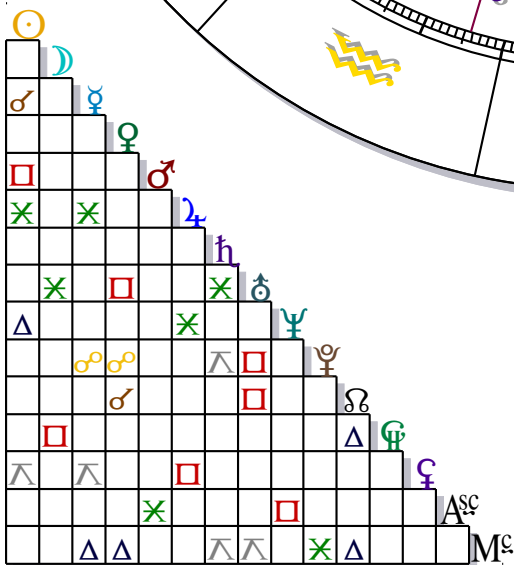

# Tupelo

Länge: 088°42' W Breite: 34°15' N

Radix-Horoskop  
Koch

Datum: 08.01.1935  
Zeit: 04:35 CST

**Kardinal:** 6  
**Fix:** 4  
**Flexibel:** 3

**Feuer:** 2  
**Erde:** 4  
**Luft:** 4  
**Wasser:** 3

**Männlich:** 6  
**Weiblich:** 7

1	12°22'	♈
2	9°39'	♉
3	13°19'	♊
4	26°50'	♋
5	22°15'	♌
6	17°16'	♍
7	12°22'	♎
8	9°39'	♏
9	13°19'	♐
10	26°50'	♑
11	22°15'	♒
12	17°16'	♓

☉	17°14'	♈	2
☾	2°02'	♋	3
♀	22°18'	♈	2
♂	29°22'	♈	2
♃	12°50'	♏	10
♄	18°04'	♎	12
♅	25°45'	♊	3
♆	27°30'	♏	5
♁	14°27' (R)	♏	9
♂	25°08' (R)	♏	8
♁	1°51'	♊	2
♁	5°16' (R)	♏	6
♂	19°14'	♏	9
ASC	12°22'	♈	1
MC	26°50'	♏	10