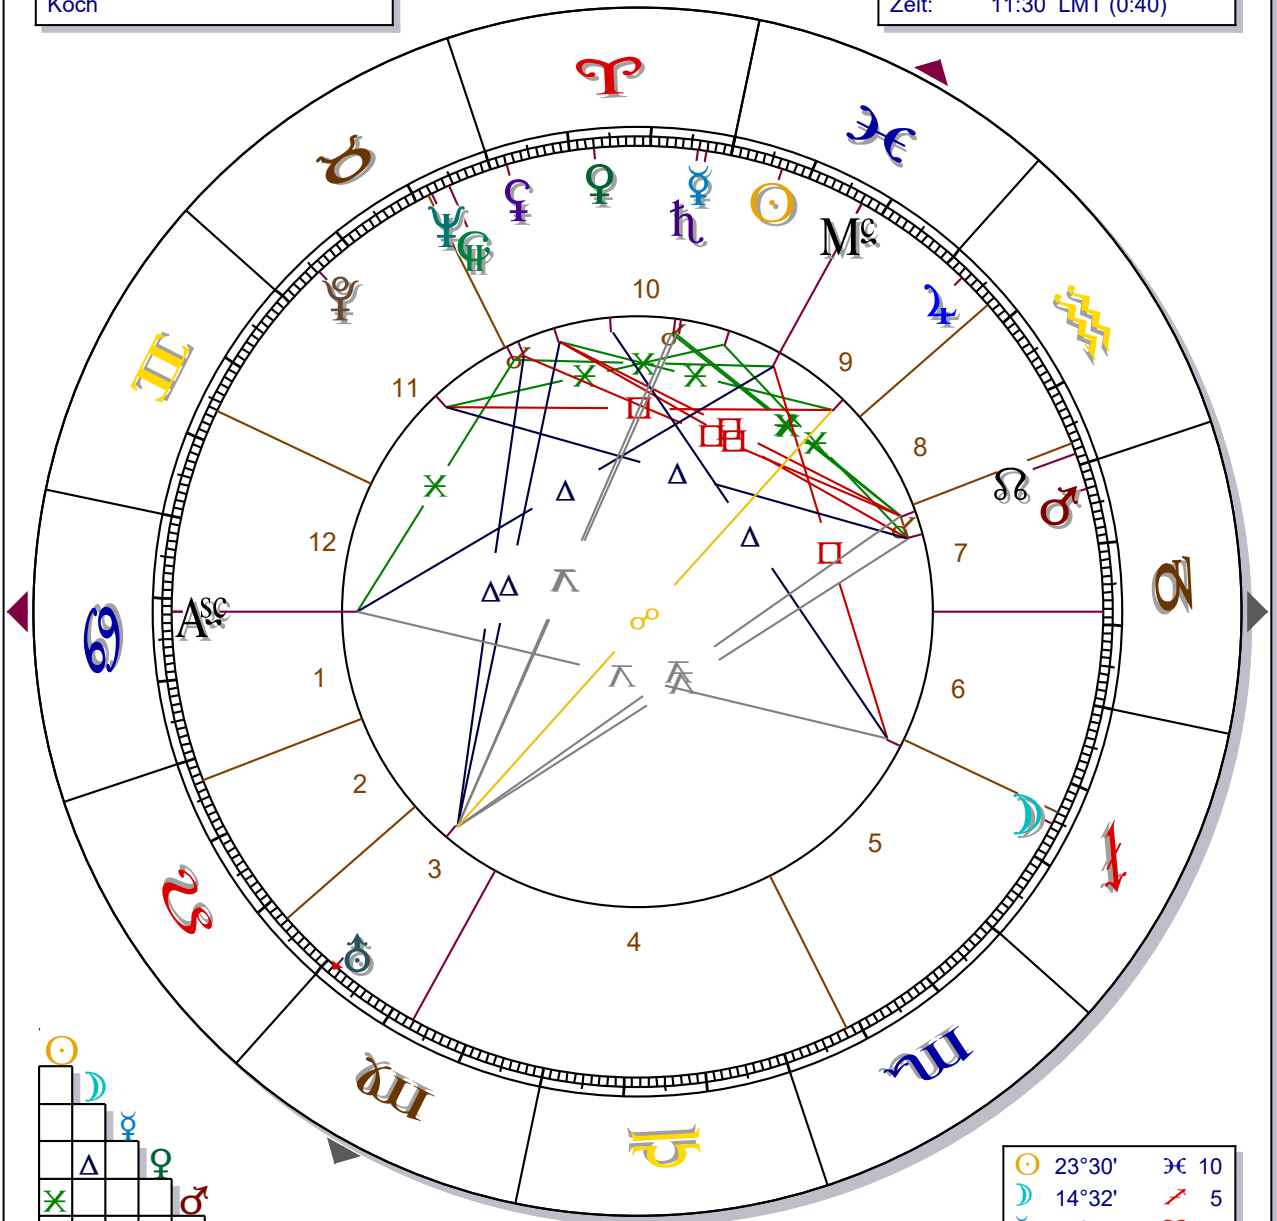

Albert Einstein

Physiker

Ulm

Länge: 010°00' E Breite: 48°24' N

Radix-Horoskop
Koch

Datum: 14.03.1879
Zeit: 11:30 LMT (0:40)

Kardinal: 5
Fix: 5
Flexibel: 3

Feuer: 5
Erde: 5
Luft: 2
Wasser: 1

Männlich: 7
Weiblich: 6

1	11°38'	♈
2	2°53'	♉
3	22°54'	♊
4	12°50'	♋
5	8°20'	♌
6	16°05'	♍
7	11°38'	♎
8	2°53'	♏
9	22°54'	♐
10	12°50'	♑
11	8°20'	♒
12	16°05'	♓

☉	23°30'	♋	10
☾	14°32'	♈	5
☿	3°09'	♈	10
♀	16°59'	♈	10
♂	26°55'	♉	7
♃	27°29'	♊	9
♄	4°11'	♈	10
♅	1°17' (R)	♋	3
♆	7°52'	♉	10
♇	24°44'	♉	11
♈	1°29'	♊	7
♉	5°33'	♉	10
♊	27°59'	♈	10
♋	11°38'	♈	1
♌	12°50'	♋	10