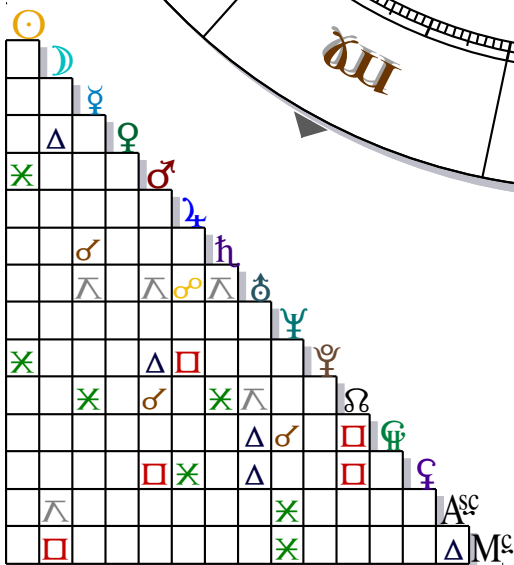

Albert Einstein

Physiker

Ulm

Länge: 010°00' E Breite: 48°24' N

Radix-Horoskop
Koch

Datum: 14.03.1879
Zeit: 11:30 LMT (0:40)

Kardinal: 5
Fix: 5
Flexibel: 3

Feuer: 5
Erde: 5
Luft: 2
Wasser: 1

Männlich: 7
Weiblich: 6

1	11°38'	♈
2	2°53'	♉
3	22°54'	♊
4	12°50'	♋
5	8°20'	♌
6	16°05'	♍
7	11°38'	♎
8	2°53'	♏
9	22°54'	♐
10	12°50'	♑
11	8°20'	♒
12	16°05'	♓

☉	23°30'	♋	10
☾	14°32'	♈	5
☿	3°09'	♈	10
♀	16°59'	♈	10
♂	26°55'	♉	7
♃	27°29'	♊	9
♄	4°11'	♈	10
♅	1°17' (R)	♋	3
♆	7°52'	♉	10
♇	24°44'	♉	11
♈	1°29'	♊	7
♉	5°33'	♉	10
♊	27°59'	♈	10
♋	11°38'	♈	1
♌	12°50'	♋	10